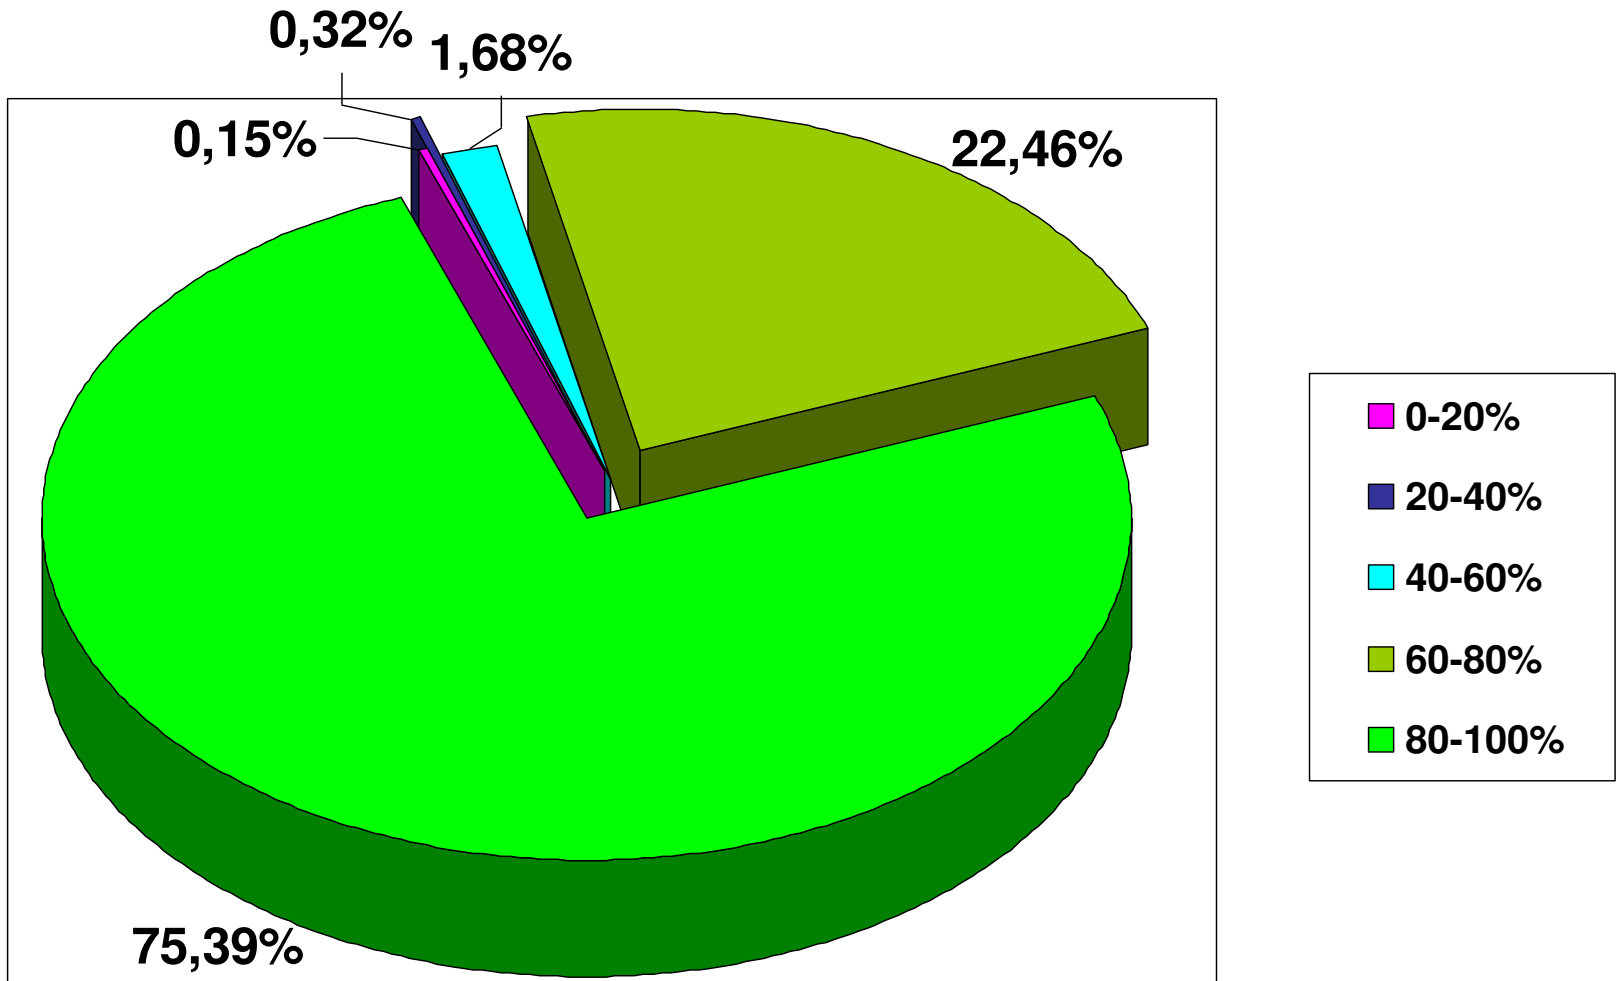

Koliko često ste pohadali nastavu ovoga predmeta?