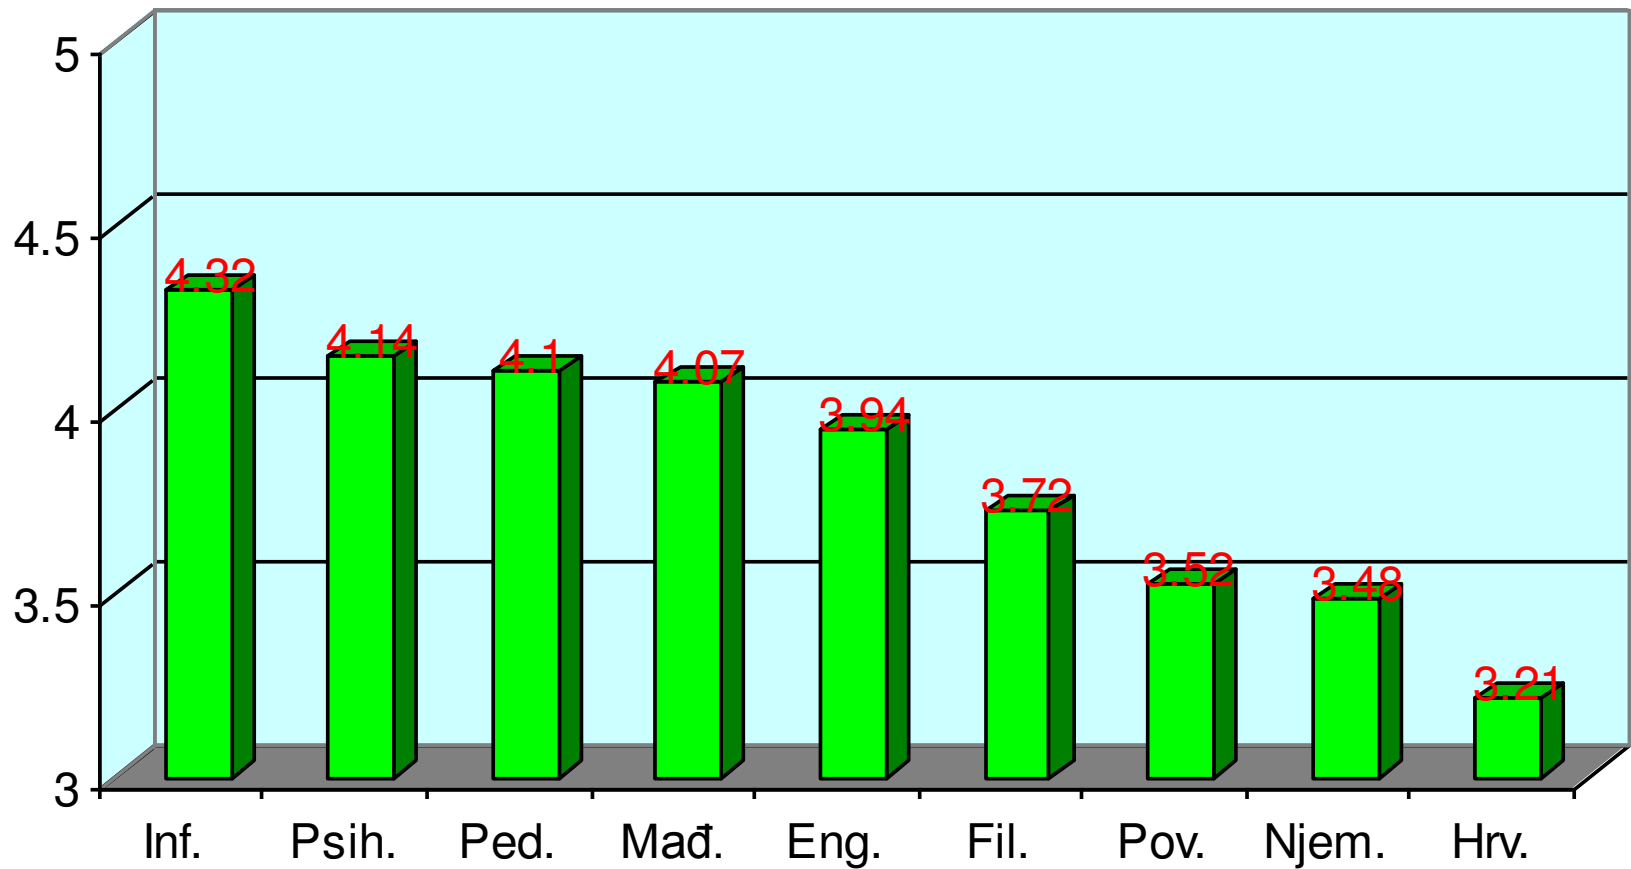

Najviša srednja ocjena: docenti+profesori (izv.+red.)

Najviša srednja ocjena: asistenti

Najniža srednja ocjena: docenti+profesori (izv.+red.)

Najniža srednja ocjena: asistenti

Srednje ocjene*

Srednja ocjena	Doc.+izv.prof. +red.prof.	Asistenti
4,5-5,0	10	48
3,5-4,4	31	21
2,5-3,4	4	2
1,5-2,4	X	X