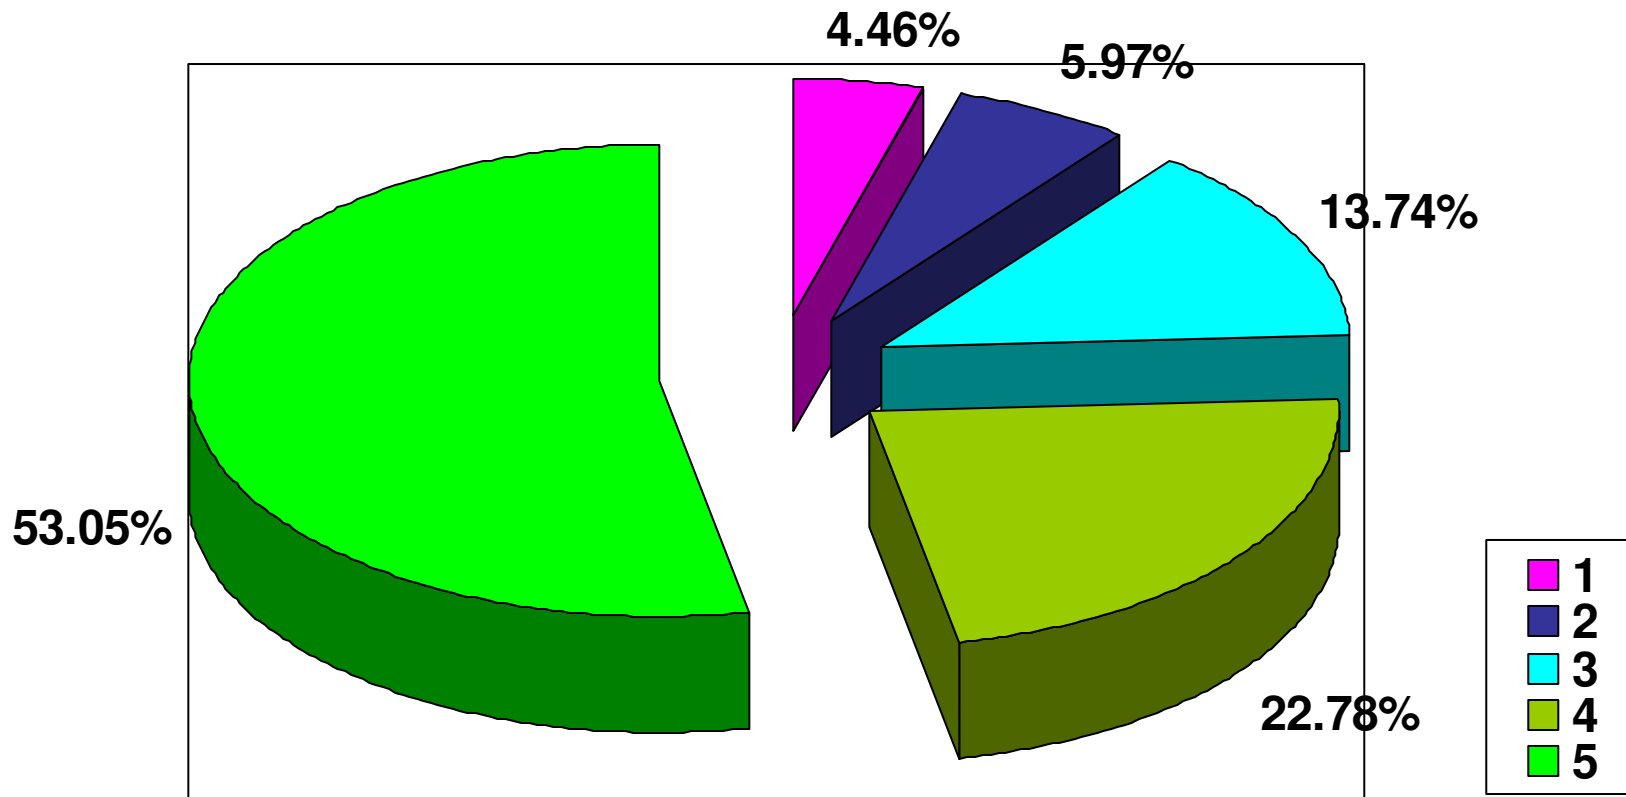

Moja su očekivanja od ovog kolegija ispunjena.