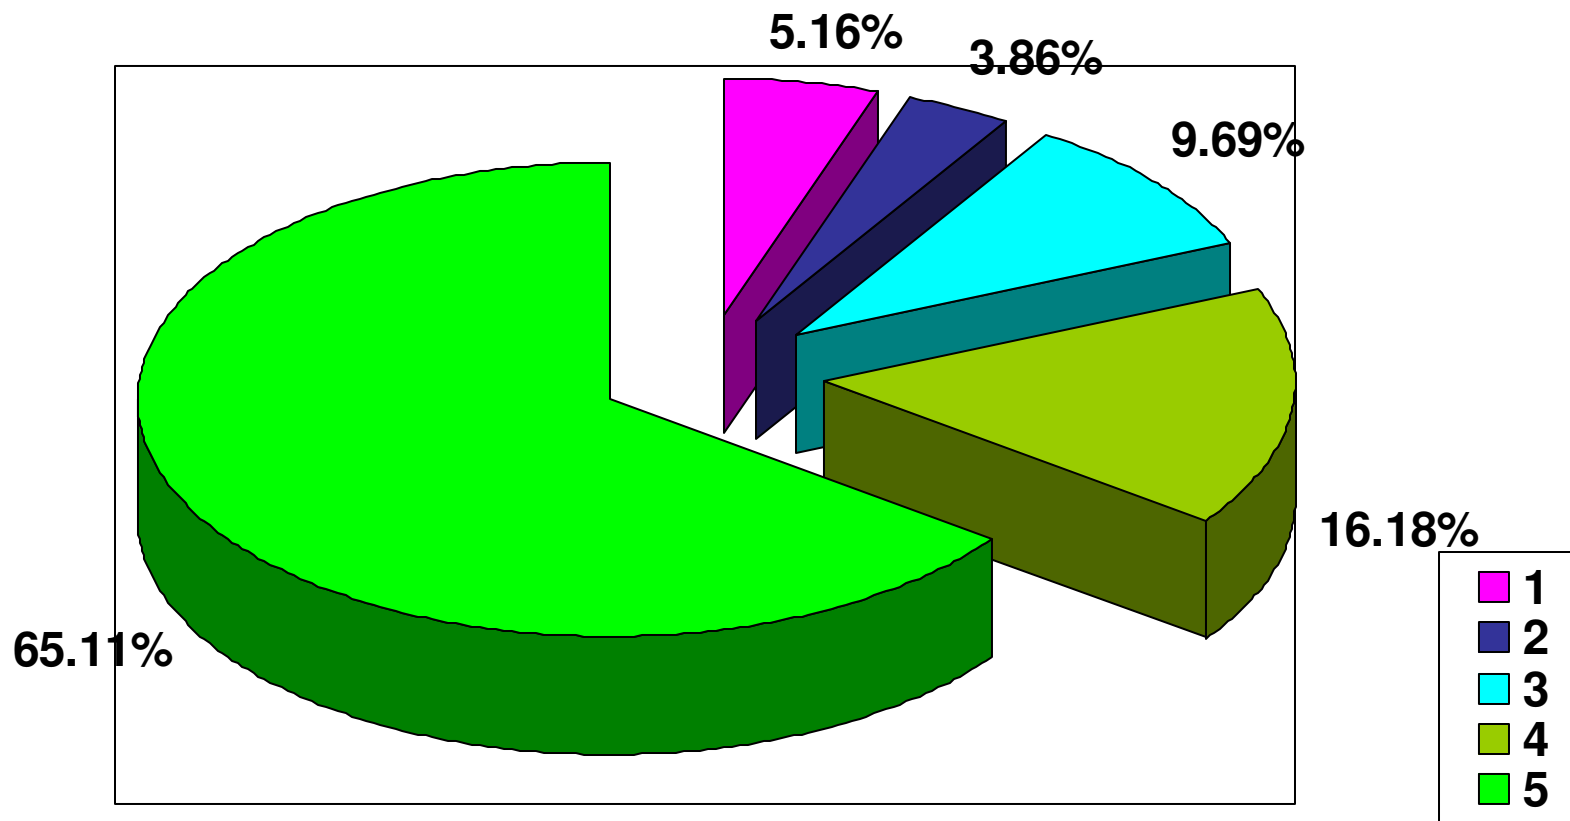

Nastavnik nadoknađuje otkazanu nastavu.