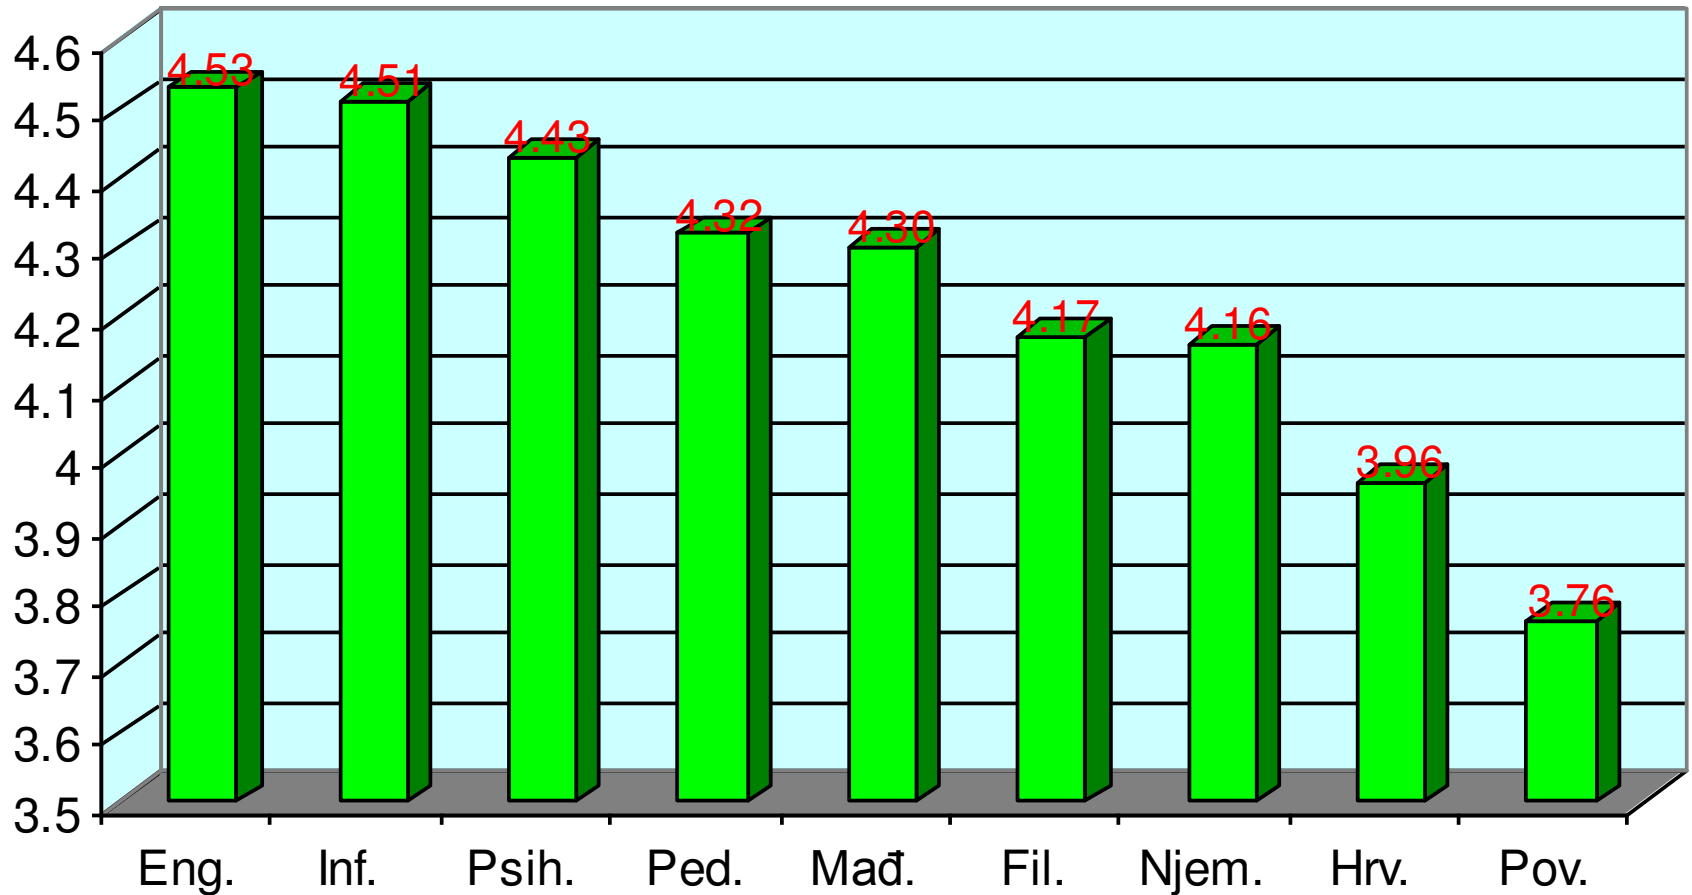

Docenti+profesori (izv.+red.)