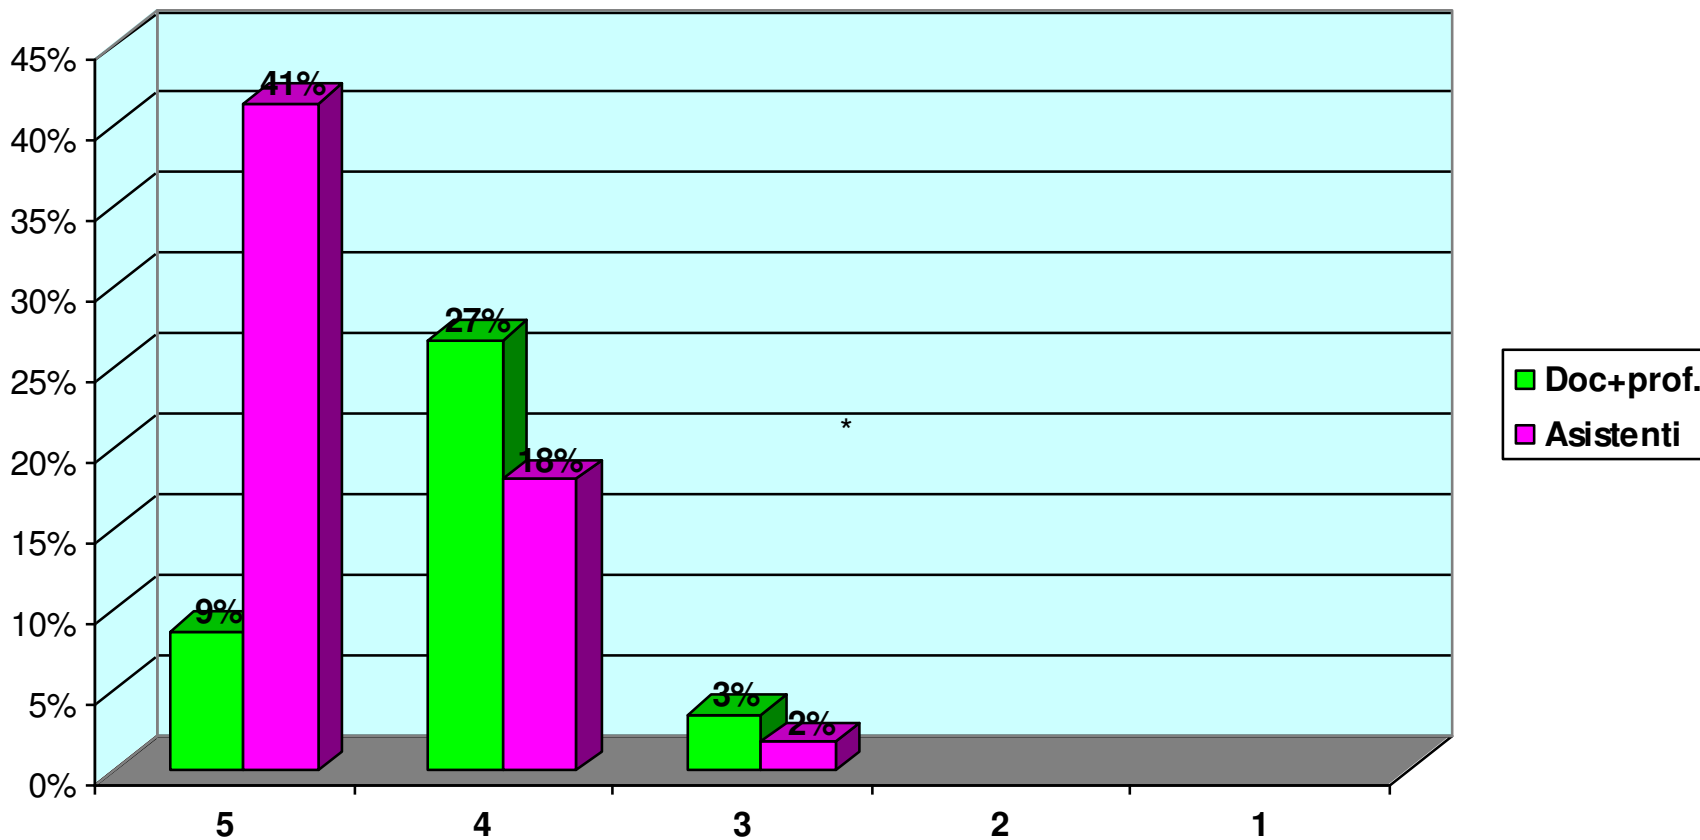

Srednje ocjene*

Srednja ocjena	Doc.+izv.prof. +red.prof.	Asistenti
4,5-5,0	10	48
3,5-4,4	31	21
2,5-3,4	4	2
1,5-2,4	X	X

*Bez vanjskih suradnika

*Bez predavača za koje je procjenu dalo manje od 10 studenata

Ocjene docenti + izv.+red. profesori - asistenti