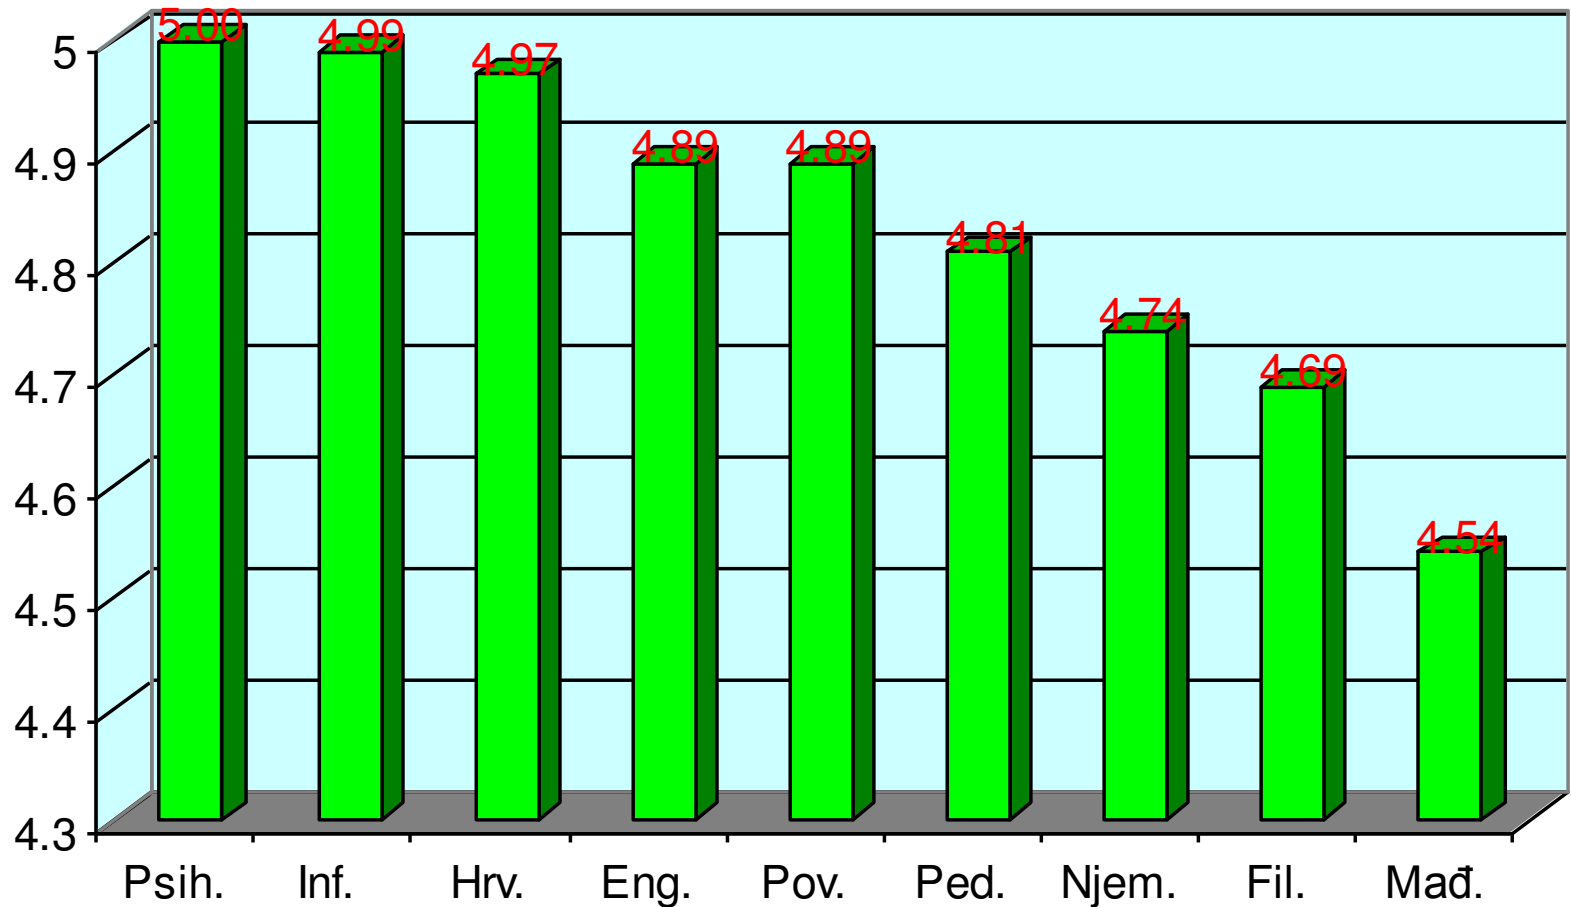

Najviša srednja ocjena: docenti+profesori (izv.+red.)

Najviša srednja ocjena: asistenti

Najniža srednja ocjena: docenti+profesori (izv.+red.)

Najniža srednja ocjena: asistenti

Srednje ocjene*

Srednja ocjena	Doc.+izv.prof. +red.prof.	Asistenti
4,5-5,0	10	48
3,5-4,4	31	21
2,5-3,4	4	2
1,5-2,4	X	X