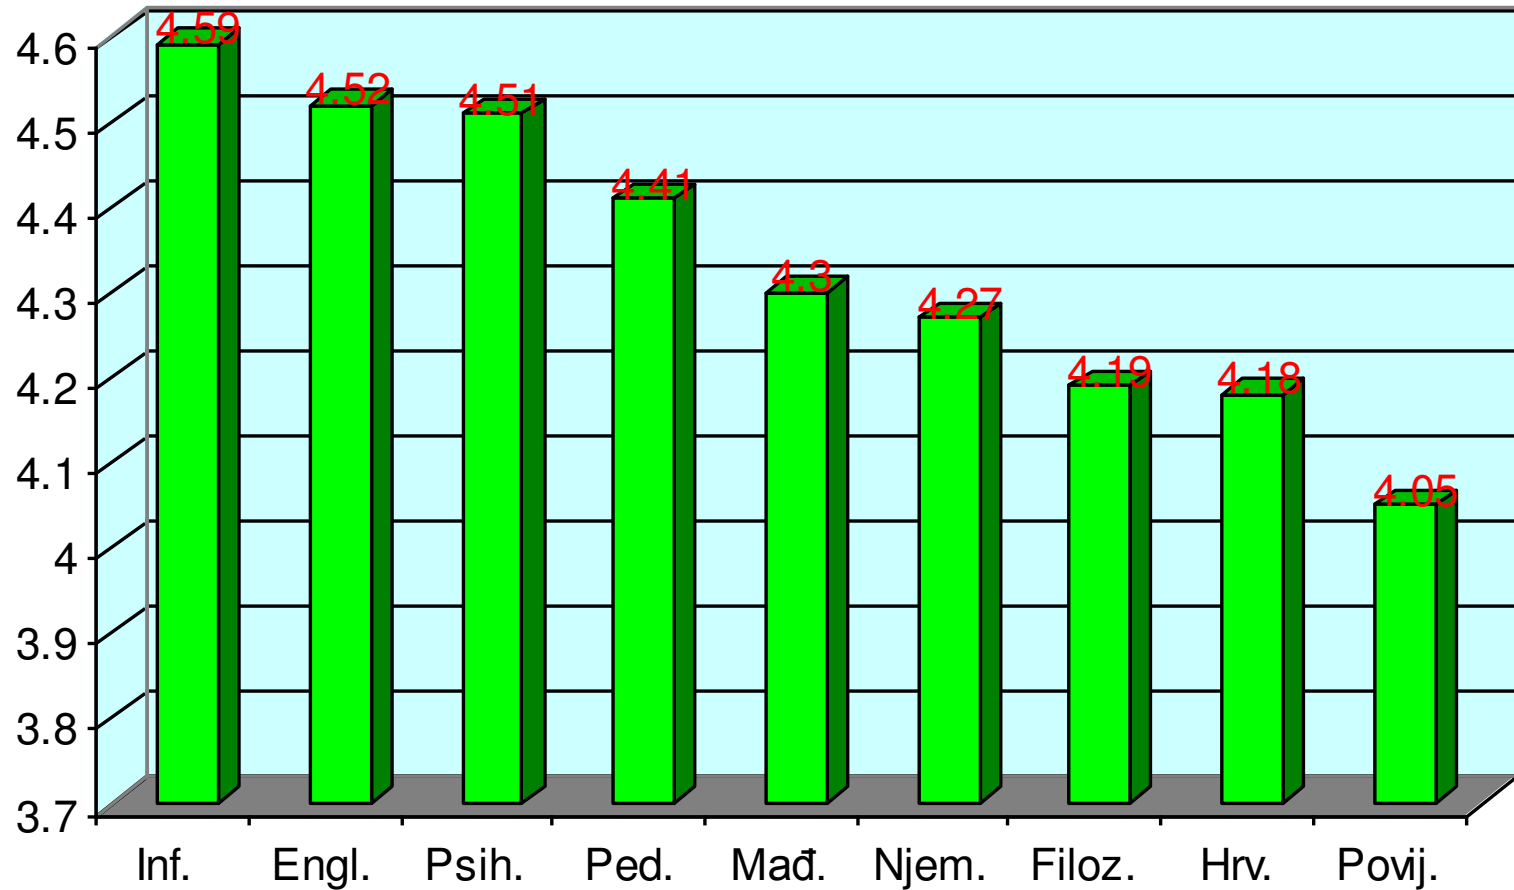

Docenti+izv.+red.profesori + asistenti