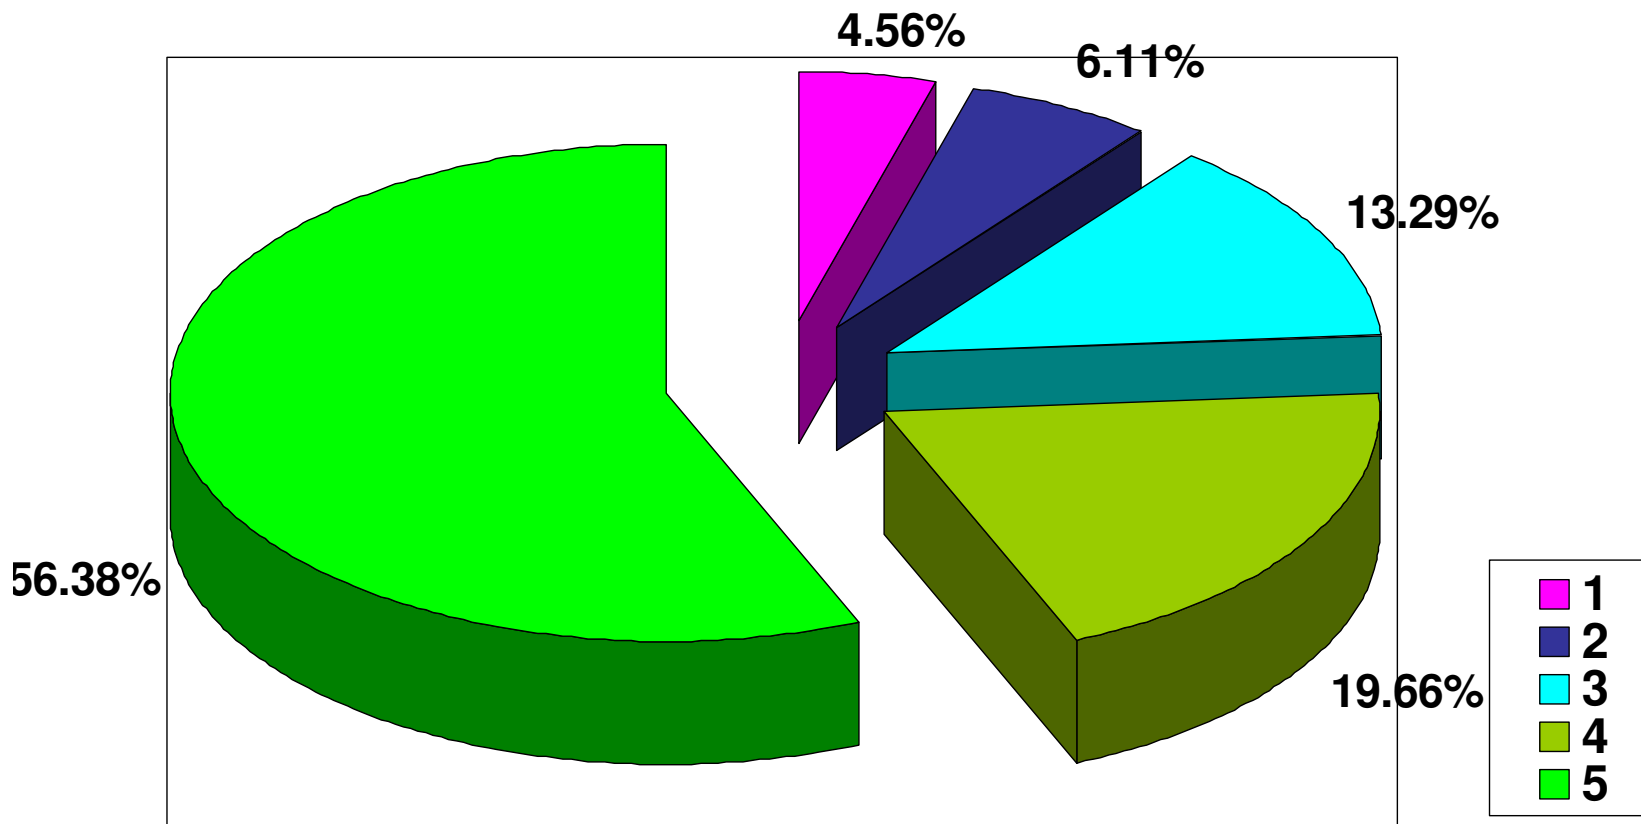

Nastavnik izlaže na jasan i razumljiv način.