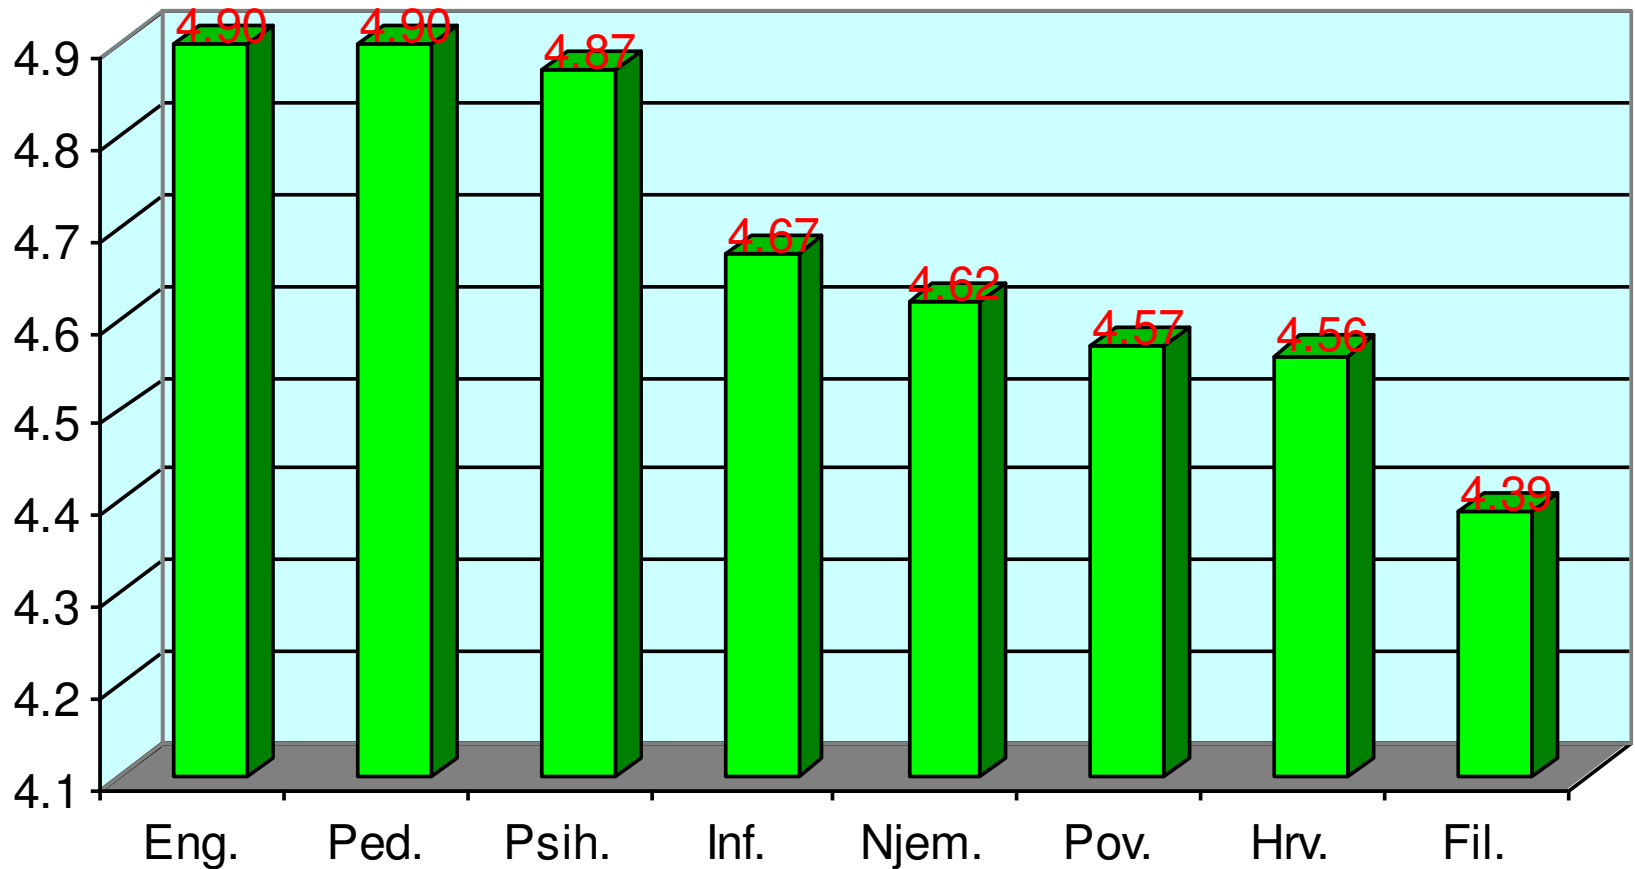

Najviša srednja ocjena: docenti+profesori (izv.+red.)

Najviša srednja ocjena: asistenti

Najniža srednja ocjena: docenti+profesori (izv.+red.)

Najniža srednja ocjena: asistenti

Srednje ocjene*

Srednja ocjena	Doc.+izv.prof. +red.prof.	Asistenti
4,5-5,0	10	48
3,5-4,4	31	21
2,5-3,4	4	2
1,5-2,4	X	X