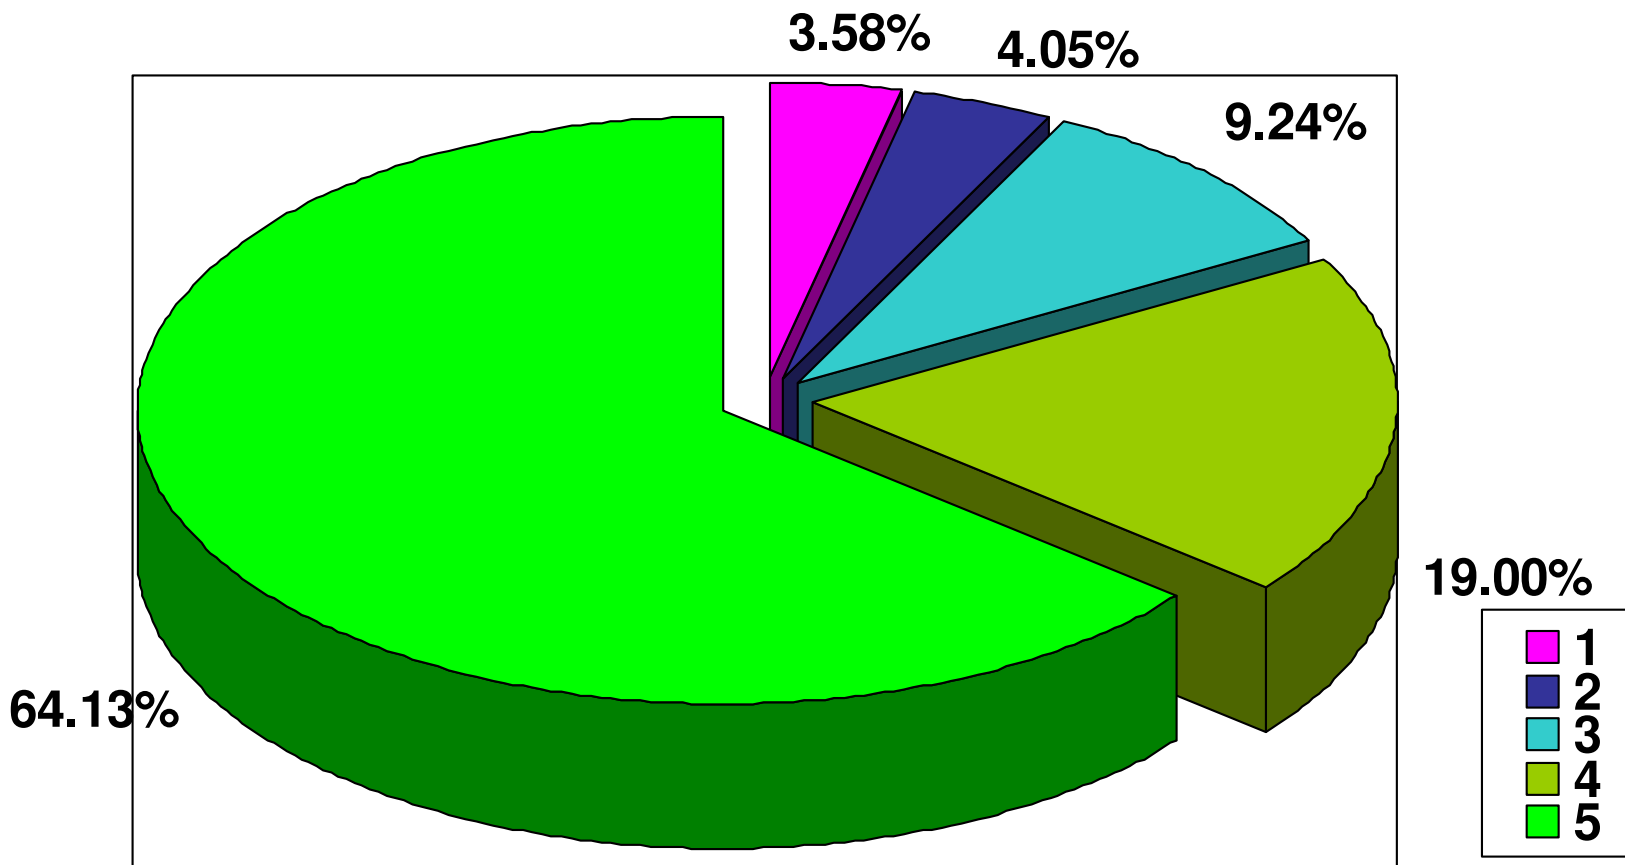

Nastavnik obavještava studente o načinu provedbe ispita/kolokvija.