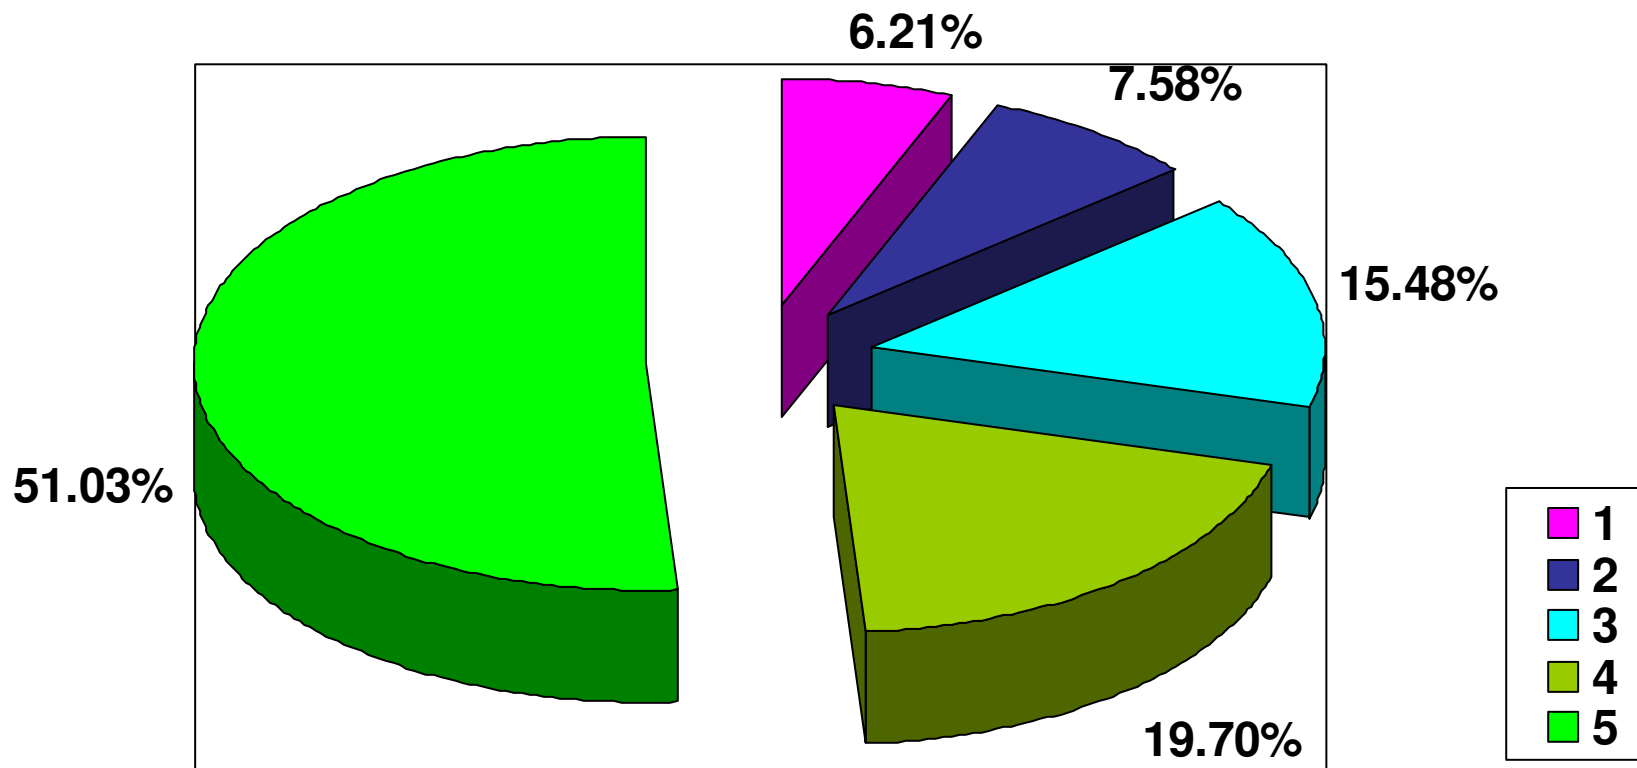

Nastavnik obavještava studente o načinu provedbe ispita/kolokvija.

Nastavnik navodi jasne kriterije procjene znanja i rada studenta.

Nastavnik izlaže na jasan i razumljiv način.

Nastavnik potiče studente na aktivnost.