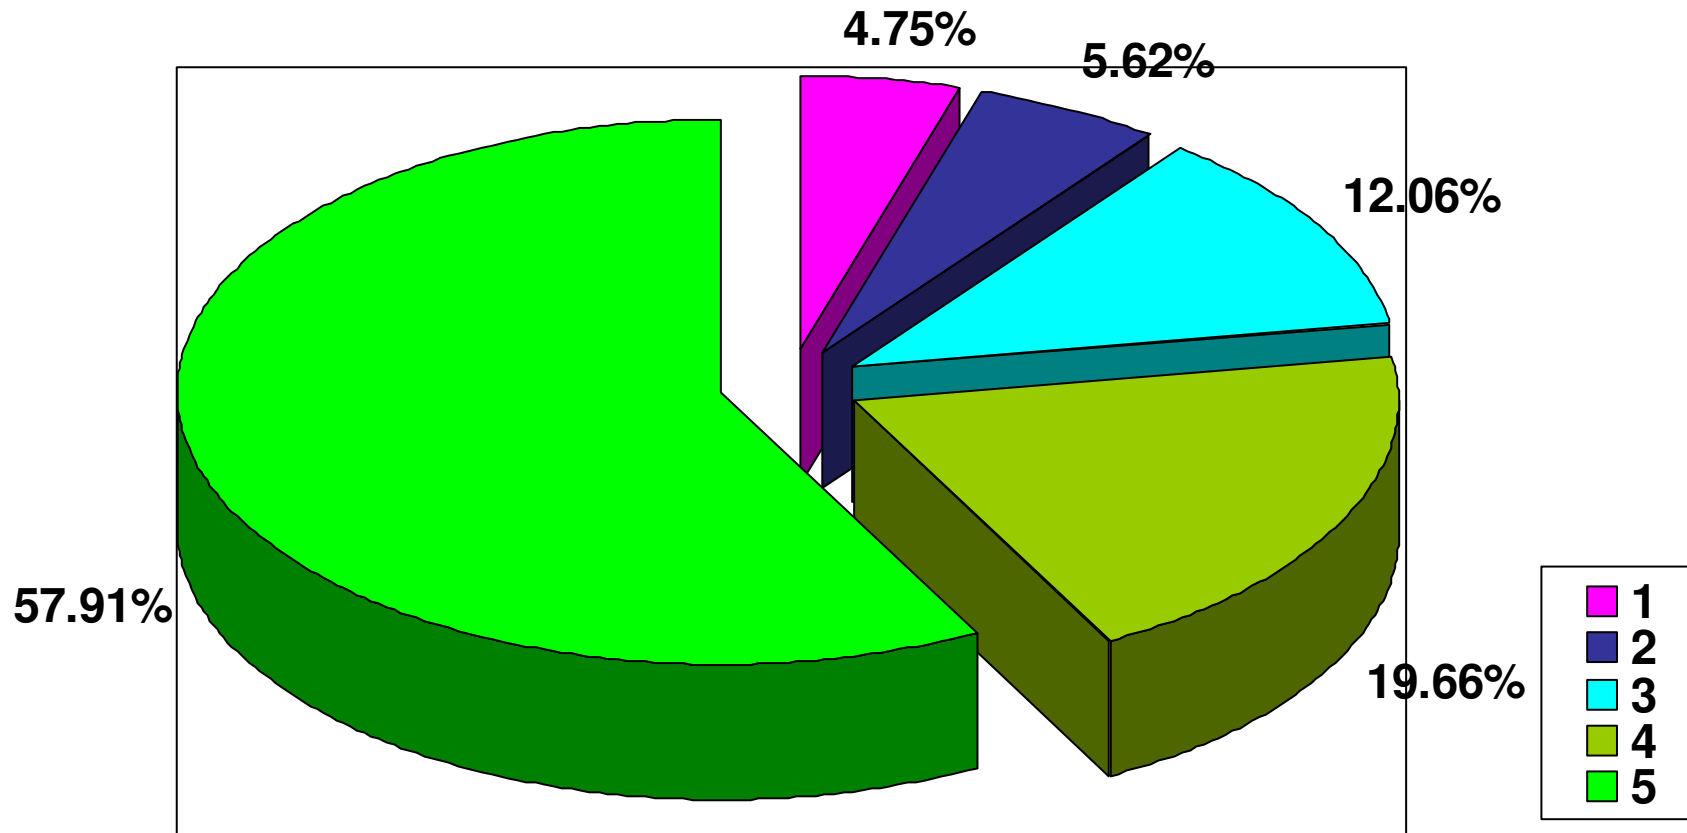

Nastavnik navodi jasne kriterije procjene znanja i rada studenta.