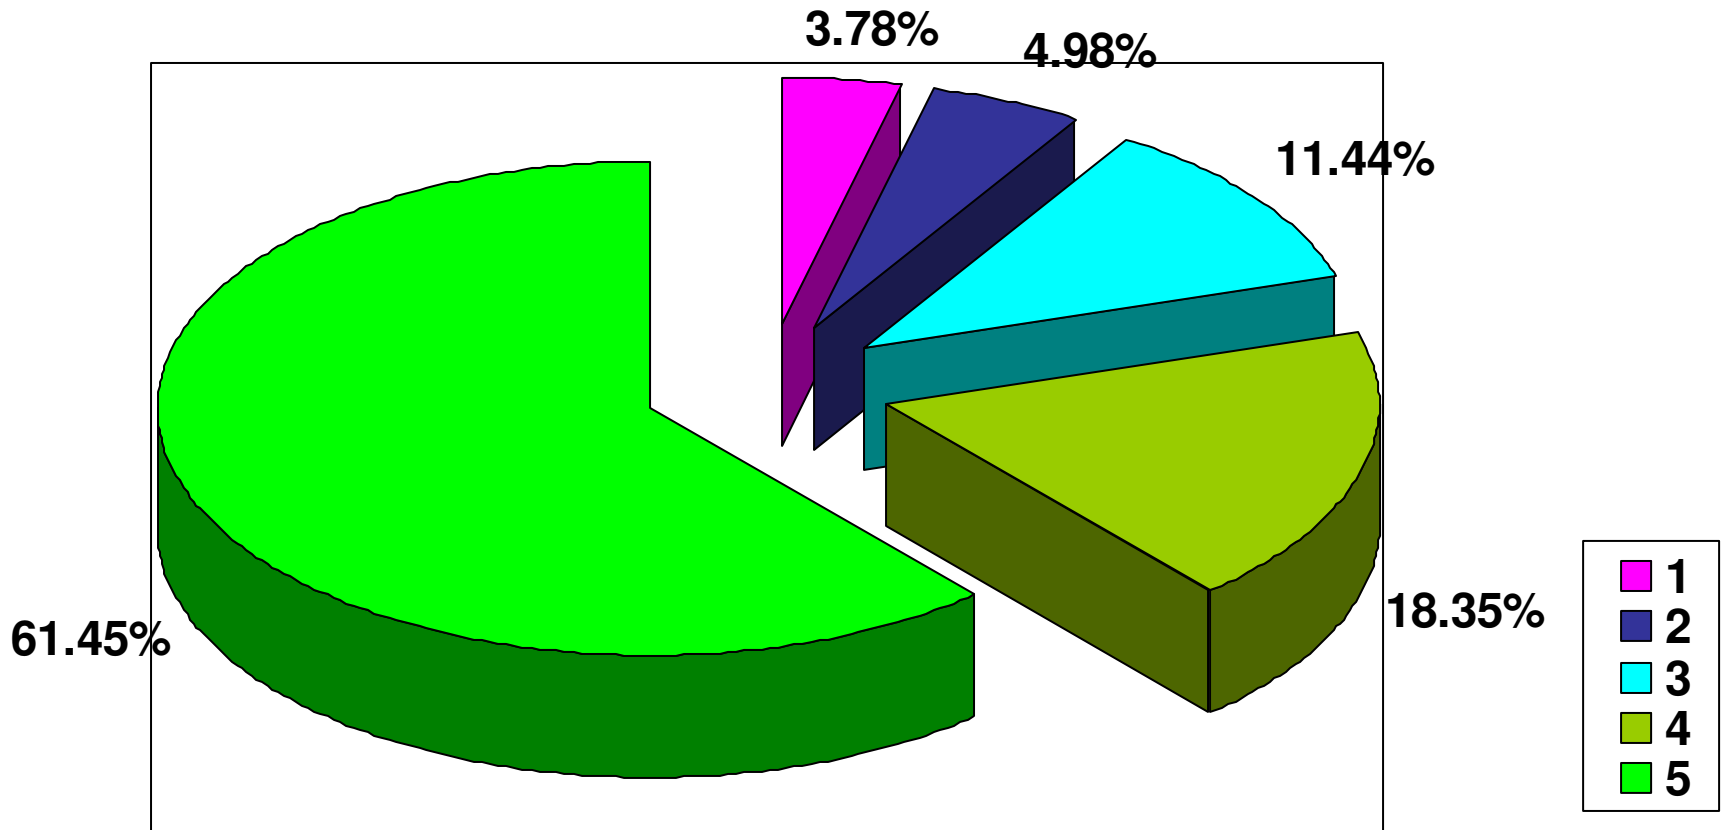

Nastavnik je pristupačan i susretljiv.