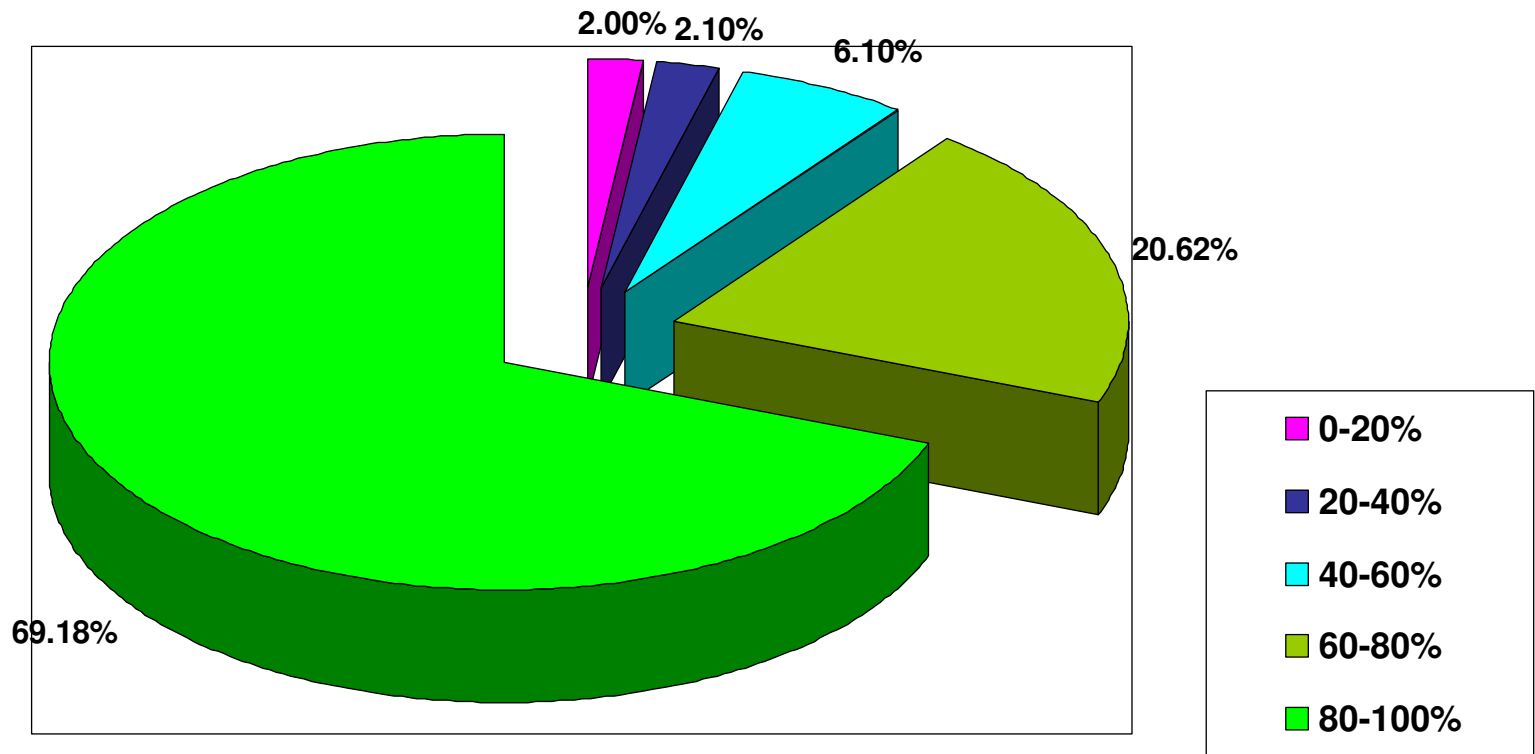

Koliko često ste pohadali nastavu ovoga predmeta?