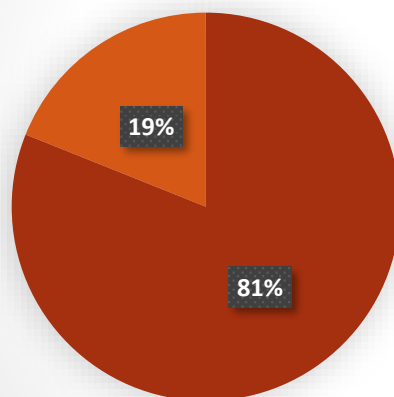

OMJER NASTAVNOG OSOBLJA U RADNOM ODNOSU I ADM./POMOĆ. OSOBLJA (u postotcima)

- NASTAVNO OSOBLJE
- ADMINISTRATIVNO I POMOĆNO OSOBLJE