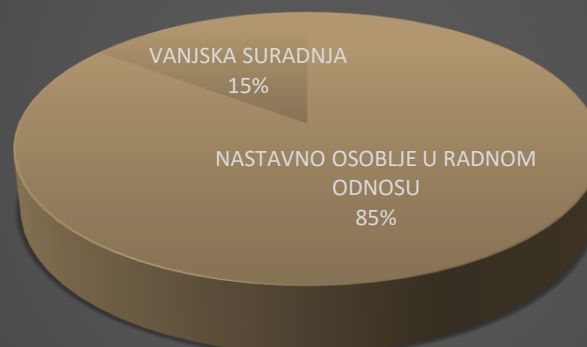

OMJER NASTAVNOG OSOBLJA U RADNOM ODNOSU I VANJSKIH SURADNIKA (u postotcima)

- NASTAVNO OSOBLJE U RADNOM ODNOSU
- VANJSKA SURADNJA