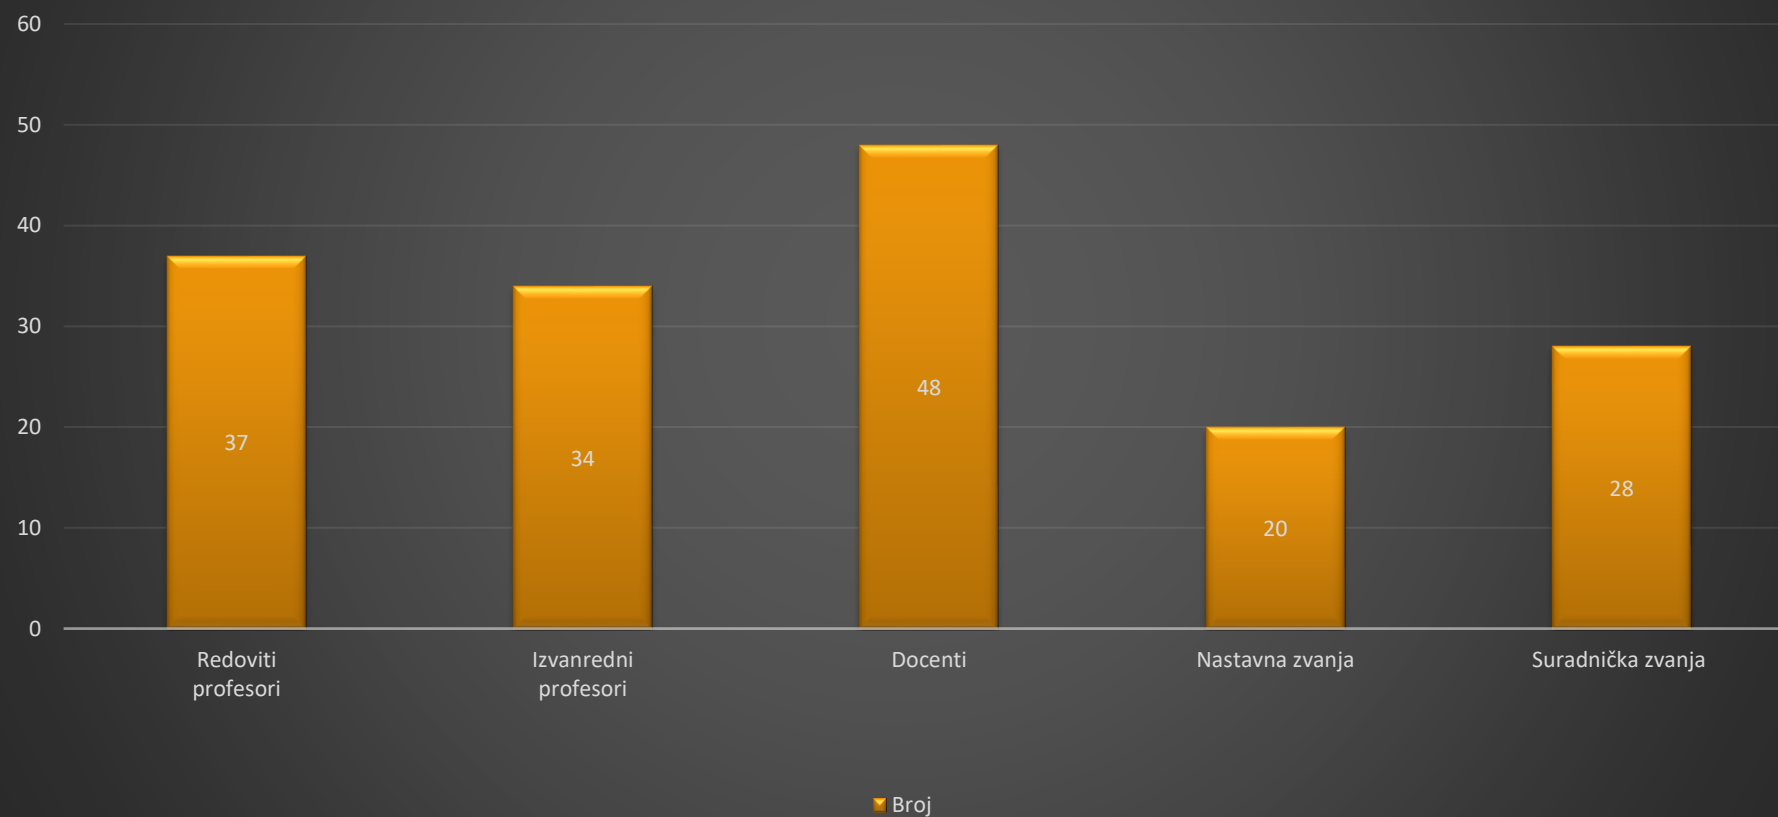

STRUKTURA ZAPOSLENIH FILOZOFSKOG FAKULTETA OSIJEK NA DAN 01.11.2023.

Osoblje	Zaposleni u punom radnom odnosu	Vanjski suradnici
	Broj	Broj
Redoviti profesori	37	0
Izvanredni profesori	34	1
Docenti	48	4
Nastavna zvanja	20	5
Suradnička zvanja	28	16
UKUPNO NASTAVA	167	26
Tehničko osoblje	3	0
Administrativno osoblje	30	0
Pomoćno osoblje	6	0
UKUPNO ADMINISTRACIJA	39	0
SVEKUKUPNO	206	26
NASTAVNO OSOBLJE	167	26
ADMINISTRATIVNO I POMOĆNO OSOBLJE	39	0
OMJER NASTAVNOG I ADMINISTRATIVNOG OSOBLJA		4,28
OMJER ADMINISTRATIVNOG I NASTAVNOG OSOBLJA		0,23
OMJER NASTAVNOG OSOBLJA U RADNOM ODNOSU I VANJSKIH SURADNIKA		6,42

STRUKTURA ZAPOSLENIH U NASTAVI U PUNOM RADNOM ODNOSU NA DAN 01.11.2023.