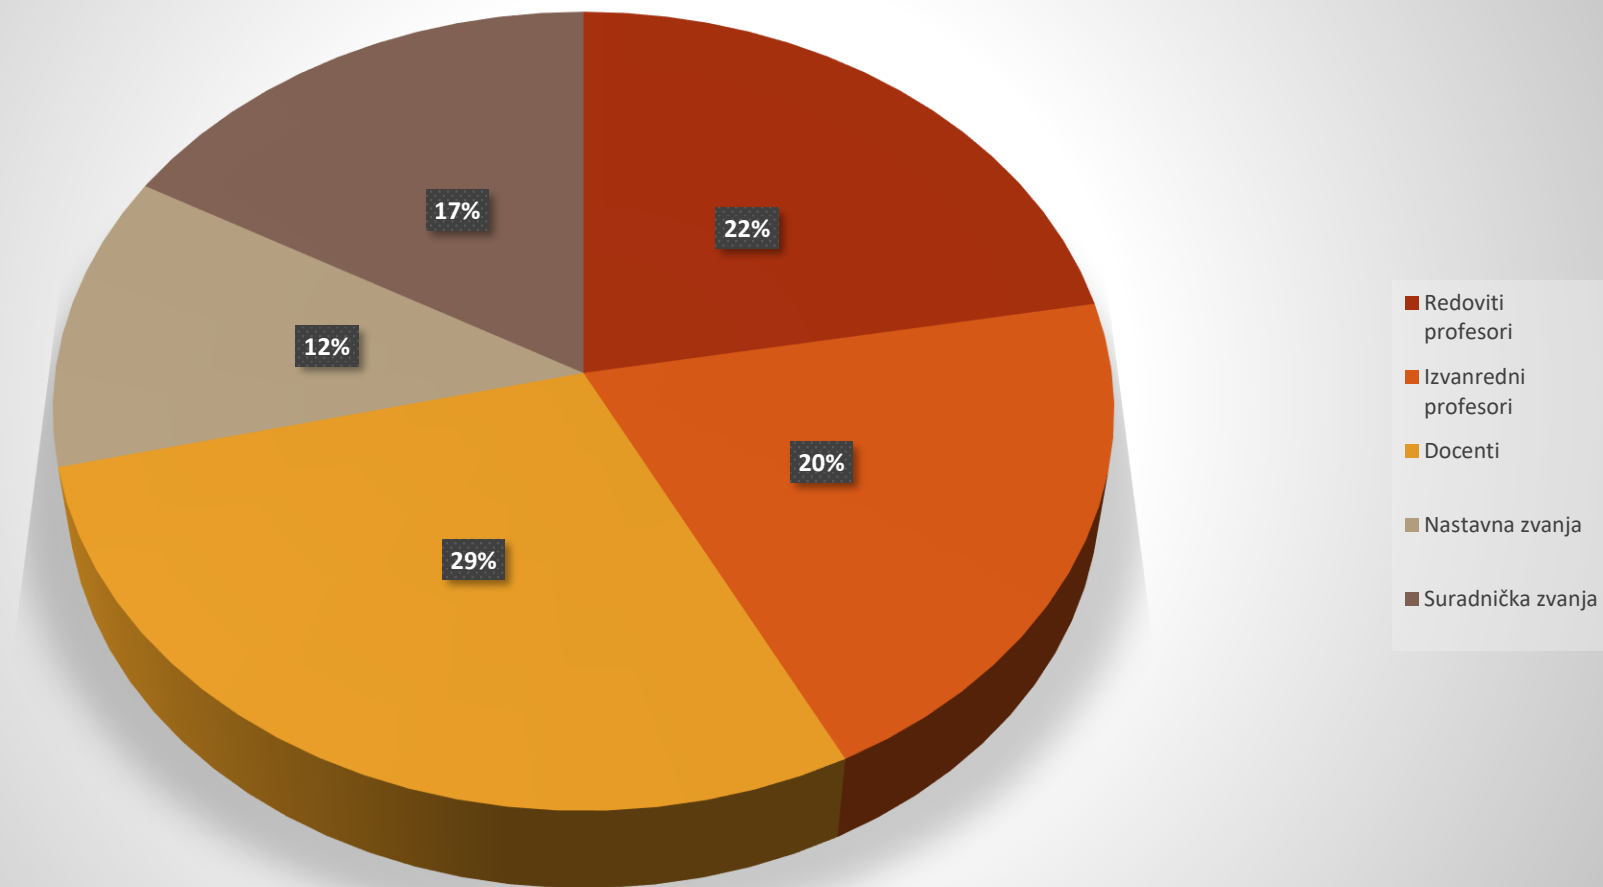

STRUKTURA ZAPOSLENIH U NASTAVI U PUNOM RADNOM ODNOSU NA
DAN 01.11.2023.