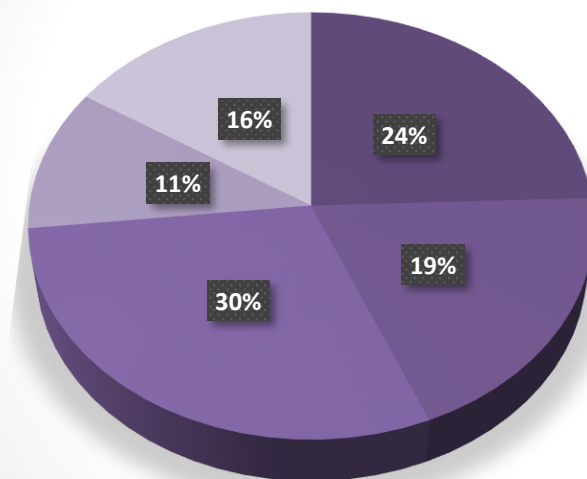

STRUKTURA ZAPOSLENIH FILOZOFSKOG FAKULTETA OSIJEK NA D

Osoblje	Zaposleni u punom radnom	Vanjski s
	Broj	Br
Redoviti profesori	43	0
Izvanredni profesori	34	1
Docenti	52	8
Nastavna zvanja	19	8
Suradnička zvanja	28	2
UKUPNO NASTAVA	176	4
Tehničko osoblje	3	0
Administrativno osoblje	30	0
Pomoćno osoblje	6	0
UKUPNO ADMINISTRACIJA	39	0
SVEKUKUPNO	215	4
NASTAVNO OSOBLJE	176	4
ADMINISTRATIVNO I POMOĆNO OSOBLJE	39	0
OMJER NAST. OSOBLJE/ADM. OSOBLJE		
OMJER ADM. OSOBLJE/NAST. OSOBLJE		
OMJER NAST. OSOBLJE U RADNOM ODNOSU/VANJSKI SURADNICI		

STRUKTURA ZAPOSLENIH U NASTAVI U PUNOM RADNOM ODNOSU DAN 01.04.2024.

STRUKTURA ZAPOSLENIH U NASTAVI U PUNOM RADNOM ODNOSU 01.04.2022.

OMJER NASTAVNOG OSOBLJA U RADNOM ODNOSU OSOBLJA (u postotcima)

OMJER NASTAVNOG OSOBLJA U RADNOM ODNOSU (u postotcima)