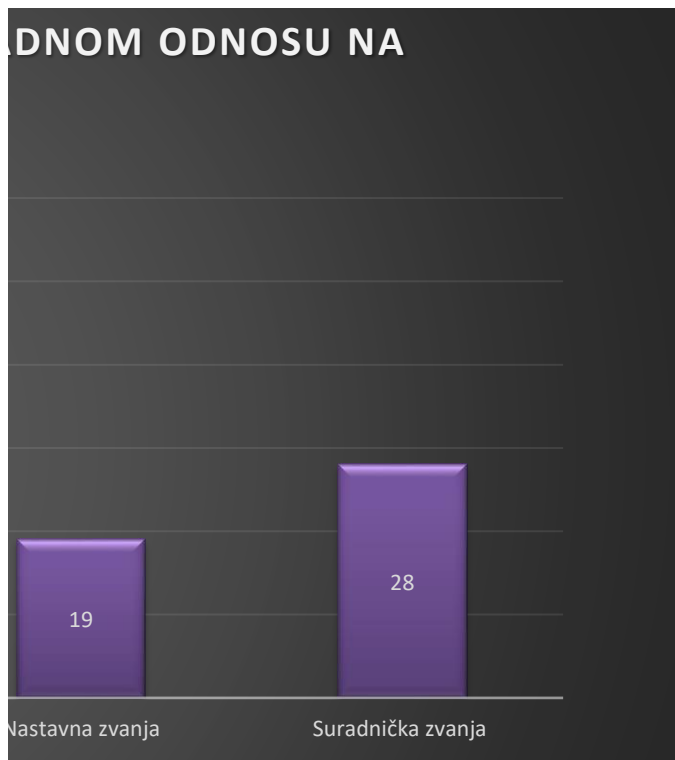

PLAN 01.04.2024.

suradnici
oj
)
)
)
8
5
)
)
)
)
5
5
)
4,51
0,22
3,91