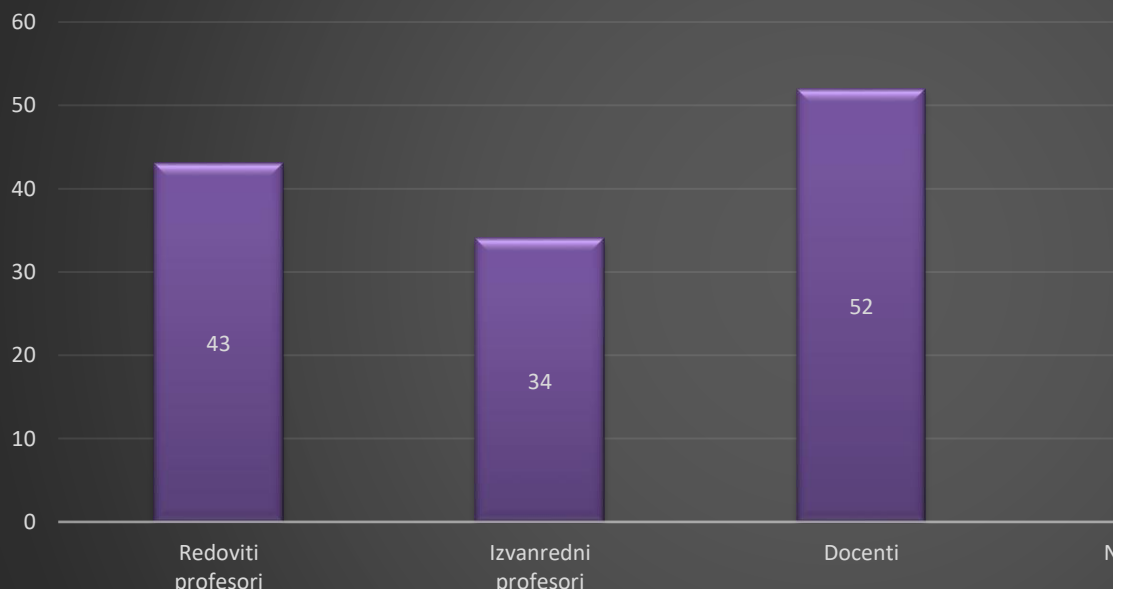

STRUKTURA ZAPOSLENIH FILOZOFSKOG FAKULTETA OSIJEK NA D

Osoblje	Zaposleni u punom radnom	Vanjski s
	Broj	Br
Redoviti profesori	43	0
Izvanredni profesori	34	1
Docenti	52	8
Nastavna zvanja	19	8
Suradnička zvanja	28	2
UKUPNO NASTAVA	176	4
Tehničko osoblje	3	0
Administrativno osoblje	30	0
Pomoćno osoblje	6	0
UKUPNO ADMINISTRACIJA	39	0
SVEKUKUPNO	215	4
NASTAVNO OSOBLJE	176	4
ADMINISTRATIVNO I POMOĆNO OSOBLJE	39	0
OMJER NAST. OSOBLJE/ADM. OSOBLJE		
OMJER ADM. OSOBLJE/NAST. OSOBLJE		
OMJER NAST. OSOBLJE U RADNOM ODNOSU/VANJSKI SURADNICI		

STRUKTURA ZAPOSLENIH U NASTAVI U PUNOM RADNOM ODNOSU DAN 01.04.2024.

STRUKTURA ZAPOSLENIH U NASTAVI U PUNOM RADNOM ODNOSU 01.04.2022.

OMJER NASTAVNOG OSOBLJA U RADNOM ODNOSU OSOBLJA (u postotcima)

OMJER NASTAVNOG OSOBLJA U RADNOM ODNOSU (u postotcima)