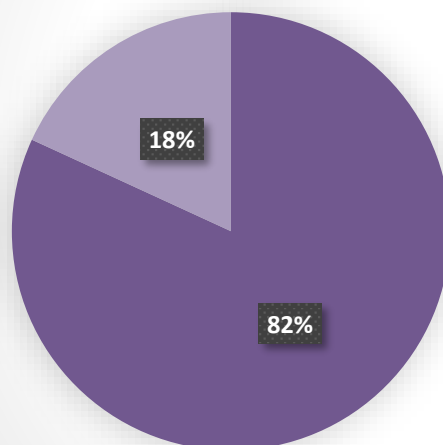

STRUKTURA ZAPOSLENIH FILOZOFSKOG FAKULTETA OSIJEK NA D

Osoblje	Zaposleni u punom radnom	Vanjski s
	Broj	Br
Redoviti profesori	43	0
Izvanredni profesori	34	1
Docenti	52	8
Nastavna zvanja	19	8
Suradnička zvanja	28	2
UKUPNO NASTAVA	176	4
Tehničko osoblje	3	0
Administrativno osoblje	30	0
Pomoćno osoblje	6	0
UKUPNO ADMINISTRACIJA	39	0
SVEKUKUPNO	215	4
NASTAVNO OSOBLJE	176	4
ADMINISTRATIVNO I POMOĆNO OSOBLJE	39	0
OMJER NAST. OSOBLJE/ADM. OSOBLJE		
OMJER ADM. OSOBLJE/NAST. OSOBLJE		
OMJER NAST. OSOBLJE U RADNOM ODNOSU/VANJSKI SURADNICI		

STRUKTURA ZAPOSLENIH U NASTAVI U PUNOM RADNOM ODNOSU DAN 01.04.2024.

STRUKTURA ZAPOSLENIH U NASTAVI U PUNOM RADNOM ODNOSU 01.04.2022.

OMJER NASTAVNOG OSOBLJA U RADNOM ODNOSU OSOBLJA (u postotcima)

OMJER NASTAVNOG OSOBLJA U RADNOM ODNOSU (u postotcima)