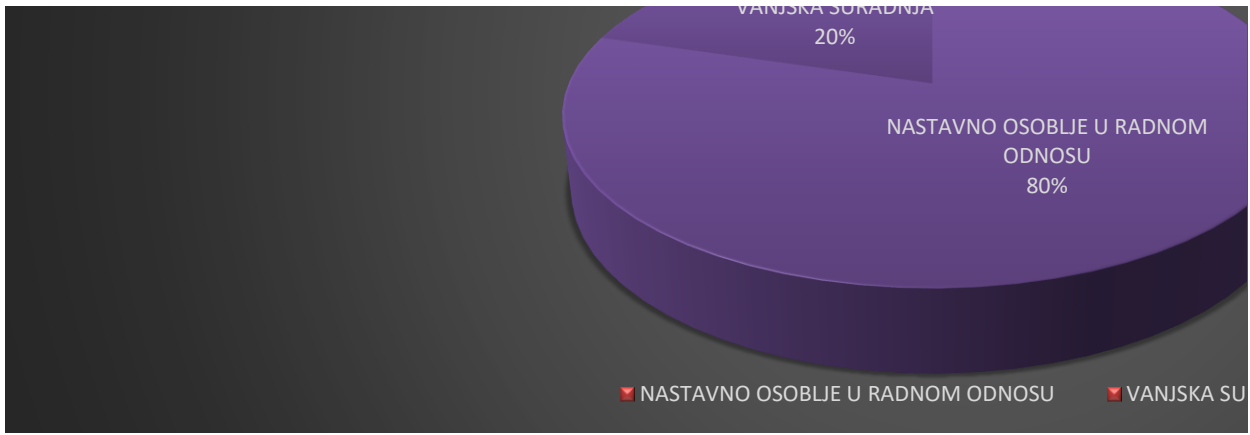

STRUKTURA ZAPOSLENIH U NASTAVI U PUNOM RADNOM ODNOSU DAN 01.04.2024.

STRUKTURA ZAPOSLENIH U NASTAVI U PUNOM RADNOM ODNOSU 01.04.2022.

OMJER NASTAVNOG OSOBLJA U RADNOM ODNOSU OSOBLJA (u postotcima)

OMJER NASTAVNOG OSOBLJA U RADNOM ODNOSU (u postotcima)