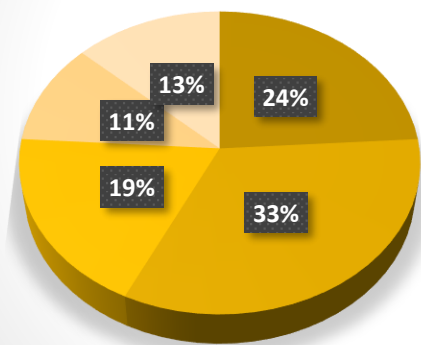

STRUKTURA ZAPOSLENIH U NASTAVI U PUNOM RADNOM ODNOSU NA DAN 01.11.2024.

- Redoviti profesori
- Izvanredni profesori
- Docenti
- Nastavna zvanja
- Suradnička zvanja