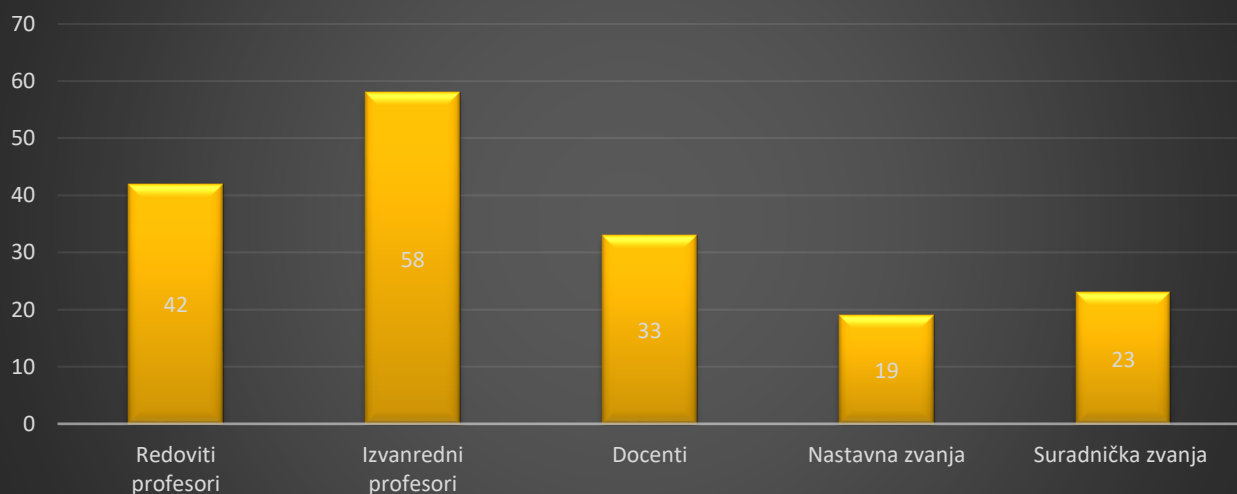

STRUKTURA ZAPOSLENIH FILOZOFSKOG FAKULTETA U OSIJEKU NA DAN 01.11.2024.

Osoblje	Zaposleni u	Vanjski suradnici
	Broj	Broj
Redoviti profesori	42	2
Izvanredni profesori	58	2
Docenti	33	3
Nastavna zvanja	19	4
Suradnička zvanja	23	20
UKUPNO NASTAVA	175	31
Tehničko i pomoćno osoblje	10	0
Administrativno osoblje	30	0
UKUPNO ADMINISTRACIJA	40	0
SVEKUKUPNO	215	31
NASTAVNO OSOBLJE	175	31
ADMINISTRATIVNO, TEHNIČKO I POMOĆNO OSOBLJE	40	0
OMJER NAST. OSOBLJE/ADM. OSOBLJE		4,38
OMJER ADM. OSOBLJE/NAST. OSOBLJE		0,23
OMJER NAST. OSOBLJE U RADNOM ODNOSU/VANJSKI SURADNICI		5,65

STRUKTURA ZAPOSLENIH U NASTAVI U PUNOM RADNOM ODNOSU NA DAN 01.11.2024.