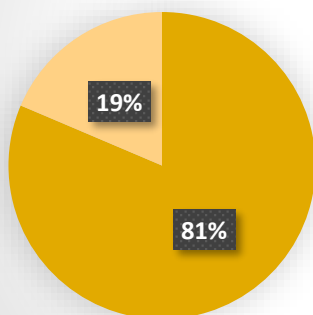

OMJER NASTAVNOG OSOBLJA U RADNOM ODNOSU I ADM./POMOĆ. OSOBLJA (u postotcima)

- NASTAVNO OSOBLJE
- ADMINISTRATIVNO, TEHNIČKO I POMOĆNO OSOBLJE